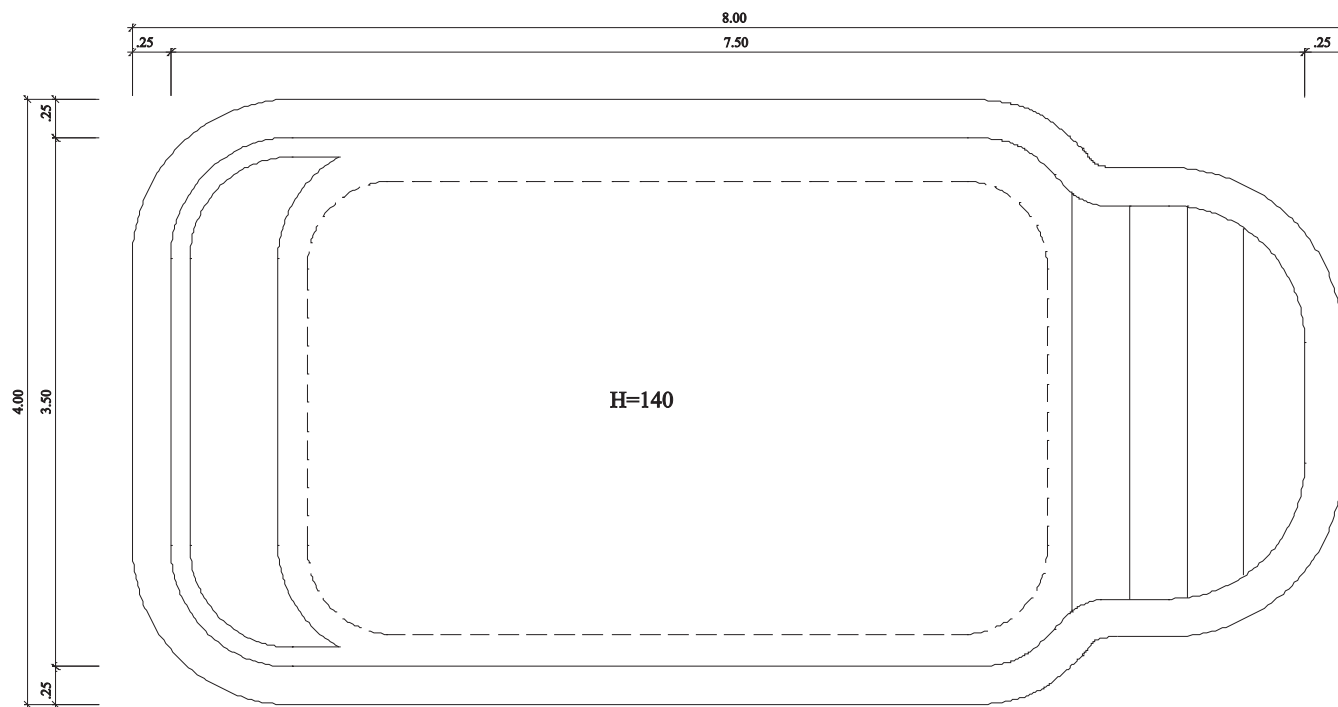

MODELO ARMAÇÃO

ESC:1/50

01/02

planta baixa

OBS: ESTE MODELO APRESENTA MÃO FRANCESA AO LONGO DA BORDA E REFORÇOS DISTRIBUIDOS A UMA DISTÂNCIA MÉDIA DE 45cm

MODELO ARMAÇÃO

Esc: 1/50

02/02

corte longitudinal

corte transversal

OBS: ESTE MODELO APRESENTA MÃO FRANCESA AO LONGO DA BORDA E REFORÇOS DISTRIBUIDOS A UMA DISTÂNCIA MÉDIA DE 45cm