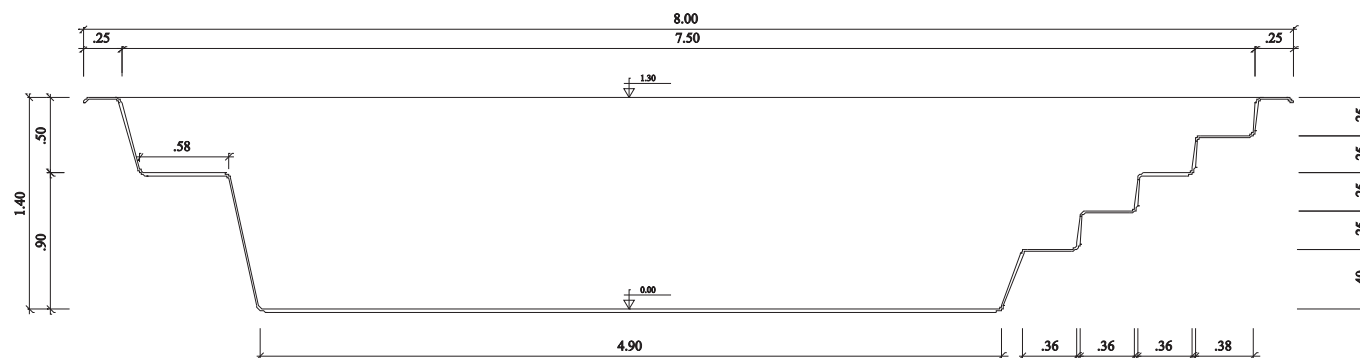

MODELO ARMAÇÃO

ESC:1/50

01/02

planta baixa

OBS: ESTE MODELO APRESENTA MÃO FRANCESA AO LONGO DA BORDA E REFORÇOS DISTRIBUIDOS A UMA DISTÂNCIA MÉDIA DE 45cm

MODELO ARMAÇÃO

Esc: 1/50

02/02

corte longitudinal

corte transversal

OBS: ESTE MODELO APRESENTA MÃO FRANCESA AO LONGO DA BORDA E REFORÇOS DISTRIBUIDOS A UMA DISTÂNCIA MÉDIA DE 45cm