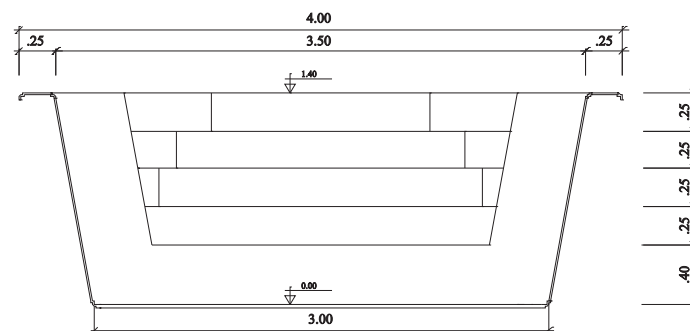

MODELO ARMAÇÃO

ESC:1/50

01/02

planta baixa

OBS: ESTE MODELO APRESENTA MÃO FRANCESA AO LONGO DA BORDA E REFORÇOS DISTRIBUIDOS A UMA DISTÂNCIA MÉDIA DE 45cm

MODELO ARMAÇÃO

Esc: 1/50

02/02

corte longitudinal

corte transversal

OBS: ESTE MODELO APRESENTA MÃO FRANCESA AO LONGO DA BORDA E REFORÇOS DISTRIBUIDOS A UMA DISTÂNCIA MÉDIA DE 45cm