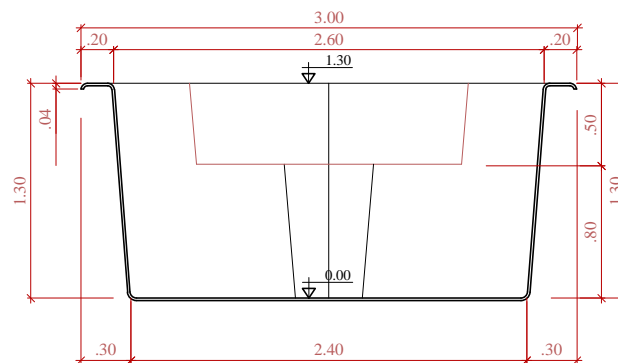

**PLANTA**  
ESCALA 1:50

OBS: ESTE MODELO APRESENTA MÃO FRANCESA AO LONGO DA BORDA  
E REFORÇOS DISTRIBUIDOS A UMA DISTÂNCIA MÉDIA DE 45cm

**CORTE LONGITUDINAL**  
ESCALA 1:50

**CORTE TRANSVERSAL**  
ESCALA 1:50

OBS: ESTE MODELO APRESENTA MÃO FRANCESA AO LONGO DA BORDA E REFORÇOS DISTRIBUIDOS A UMA DISTÂNCIA MÉDIA DE 45cm