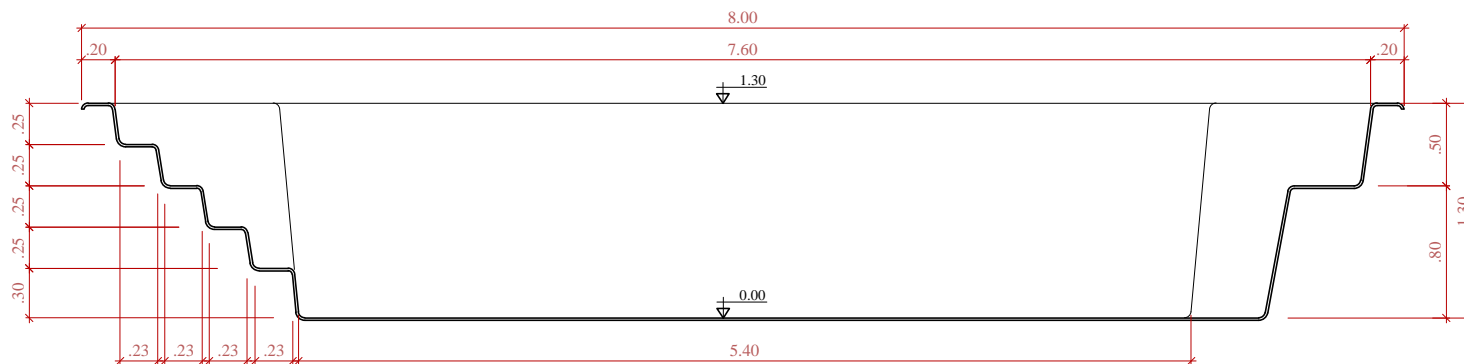

**PLANTA**  
ESCALA 1:50

OBS: ESTE MODELO APRESENTA MÃO FRANCESA AO LONGO DA BORDA  
E REFORÇOS DISTRIBUIDOS A UMA DISTÂNCIA MÉDIA DE 45cm

**CORTE LONGITUDINAL**  
ESCALA 1:50

**CORTE TRANSVERSAL**  
ESCALA 1:50

OBS: ESTE MODELO APRESENTA MÃO FRANCESA AO LONGO DA BORDA E REFORÇOS DISTRIBUIDOS A UMA DISTÂNCIA MÉDIA DE 45cm