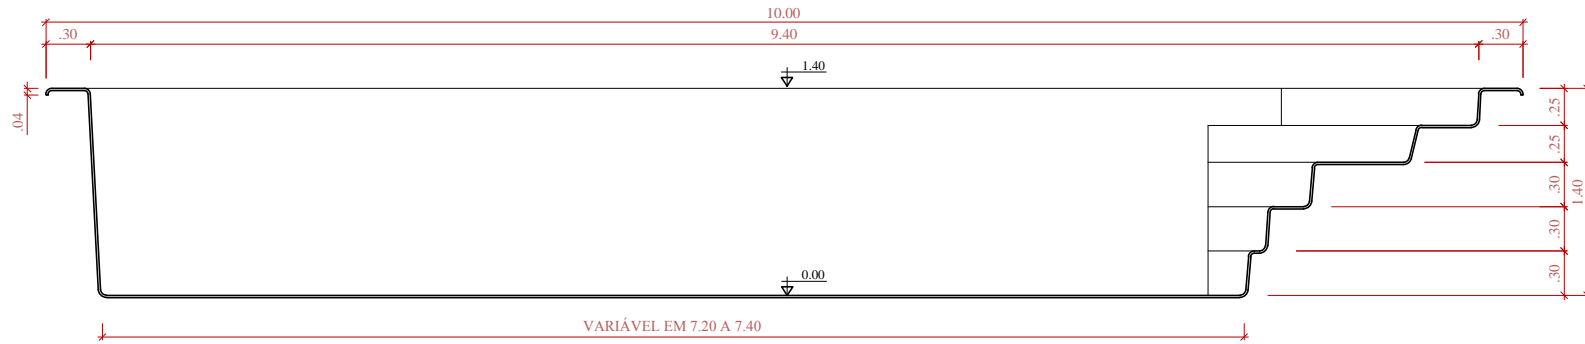

PLANTA
ESCALA 1:50

OBS: ESTE MODELO APRESENTA MÃO FRANCESA AO LONGO DA BORDA
E REFORÇOS DISTRIBUIDOS A UMA DISTÂNCIA MÉDIA DE 45cm

cut longitudinal

CORTE LONGITUDINAL
ESCALA 1:50

CORTE TRANSVERSAL
ESCALA 1:50

OBS: ESTE MODELO APRESENTA MÃO FRANCESA AO LONGO DA BORDA
E REFORÇOS DISTRIBUIDOS A UMA DISTÂNCIA MÉDIA DE 45cm