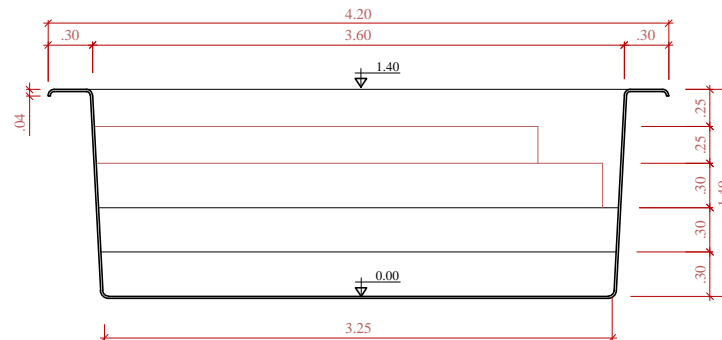

PLANTA
ESCALA 1:50

OBS: ESTE MODELO APRESENTA MÃO FRANCESA AO LONGO DA BORDA
E REFORÇOS DISTRIBUIDOS A UMA DISTÂNCIA MÉDIA DE 45cm

cut longitudinal

CORTE LONGITUDINAL
ESCALA 1:50

CORTE TRANSVERSAL
ESCALA 1:50

OBS: ESTE MODELO APRESENTA MÃO FRANCESA AO LONGO DA BORDA
E REFORÇOS DISTRIBUIDOS A UMA DISTÂNCIA MÉDIA DE 45cm