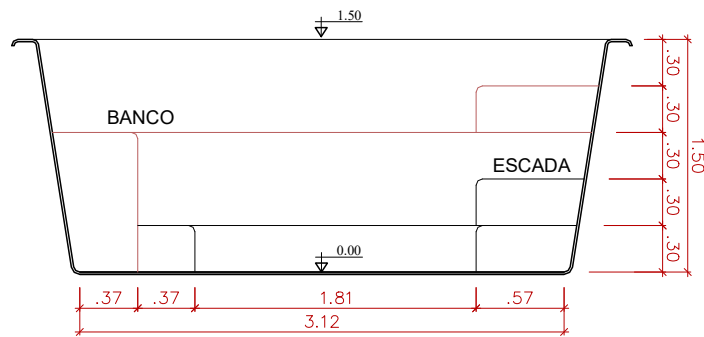

**PLANTA**  
ESCALA 1:50

OBS: ESTE MODELO APRESENTA MÃO FRANCESA AO LONGO DA BORDA  
E REFORÇOS DISTRIBUIDOS A UMA DISTÂNCIA MÉDIA DE 45cm

CORTE LONGITUDINAL  
ESCALA 1:50

CORTE TRANSVERSAL

OBS: ESTE MODELO APRESENTA MÃO FRANCESA AO LONGO DA BORDA  
E REFORÇOS DISTRIBUÍDOS A UMA DISTÂNCIA MÉDIA DE 45cm