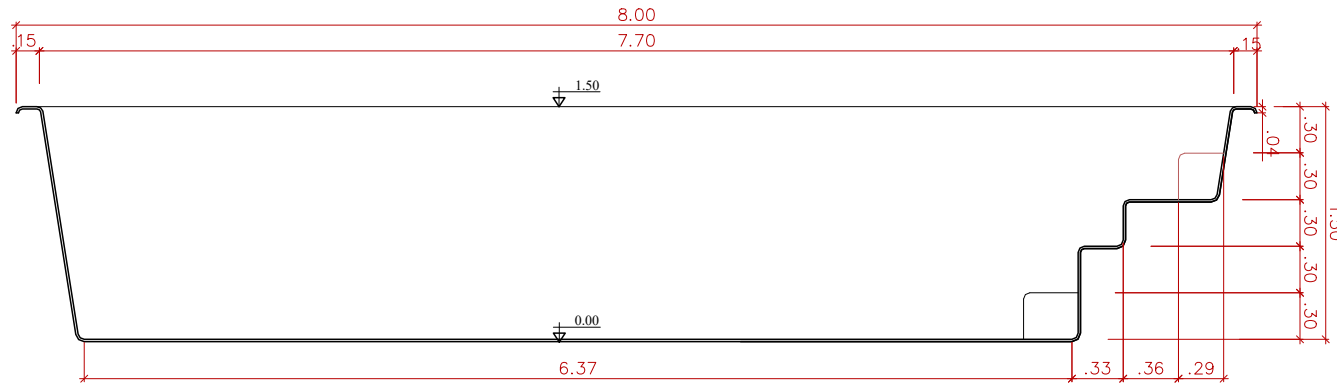

**PLANTA**  
ESCALA 1:50

OBS: ESTE MODELO APRESENTA MÃO FRANCESA AO LONGO DA BORDA  
E REFORÇOS DISTRIBUIDOS A UMA DISTÂNCIA MÉDIA DE 45cm

CORTE LONGITUDINAL  
ESCALA 1:50

CORTE TRANSVERSAL

OBS: ESTE MODELO APRESENTA MÃO FRANCESA AO LONGO DA BORDA  
E REFORÇOS DISTRIBUÍDOS A UMA DISTÂNCIA MÉDIA DE 45cm