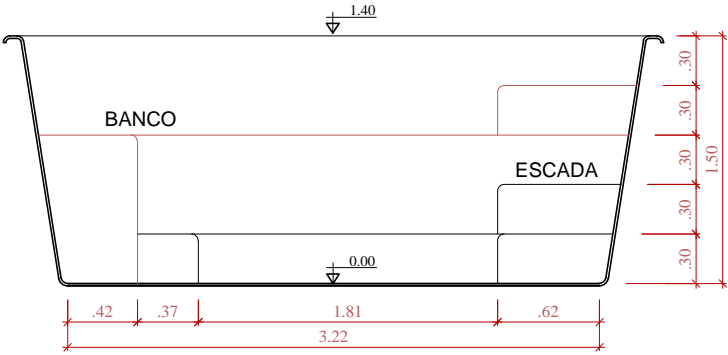

CORTE LONGITUDINAL  
ESCALA 1:50

CORTE TRANSVERSAL  
ESCALA 1:50

OBS: ESTE MODELO APRESENTA MÃO FRANCESA AO LONGO DA BORDA  
E REFORÇOS DISTRIBUIDOS A UMA DISTÂNCIA MÉDIA DE 45cm