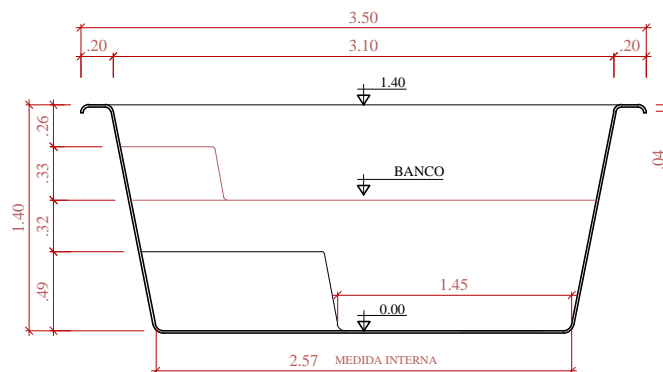

PLANTA
ESCALA 1:30

OBS: ESTE MODELO APRESENTA MÃO FRANCESA AO LONGO DA BORDA E REFORÇOS DISTRIBUIDOS A UMA DISTÂNCIA MÉDIA DE 45cm

CORTE LONGITUDINAL
ESCALA 1:30

CORTE TRANSVERSAL
ESCALA 1:30

OBS: ESTE MODELO APRESENTA MÃO FRANCESA AO LONGO DA BORDA
E REFORÇOS DISTRIBUIDOS A UMA DISTÂNCIA MÉDIA DE 45cm