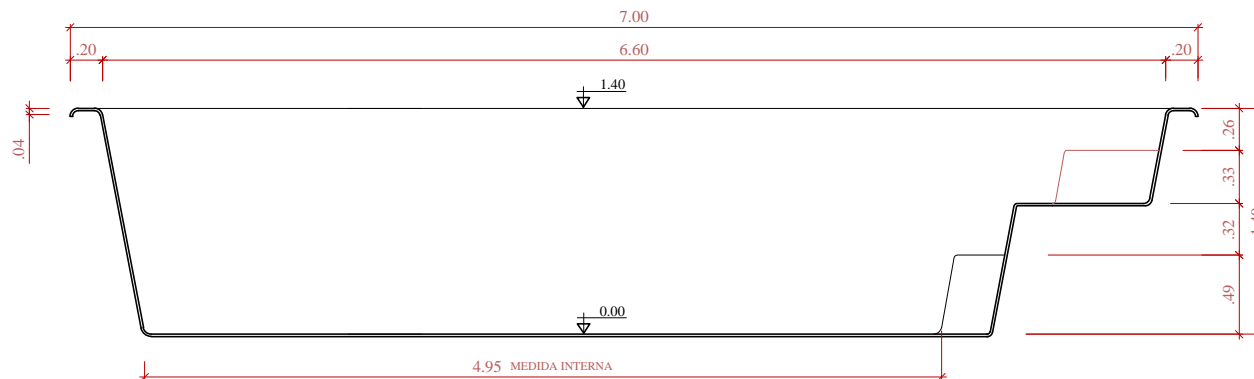

PLANTA
ESCALA 1:30

OBS: ESTE MODELO APRESENTA MÃO FRANCESA AO LONGO DA BORDA E REFORÇOS DISTRIBUIDOS A UMA DISTÂNCIA MÉDIA DE 45cm

CORTE LONGITUDINAL
ESCALA 1:30

CORTE TRANSVERSAL
ESCALA 1:30

OBS: ESTE MODELO APRESENTA MÃO FRANCESA AO LONGO DA BORDA
E REFORÇOS DISTRIBUIDOS A UMA DISTÂNCIA MÉDIA DE 45cm