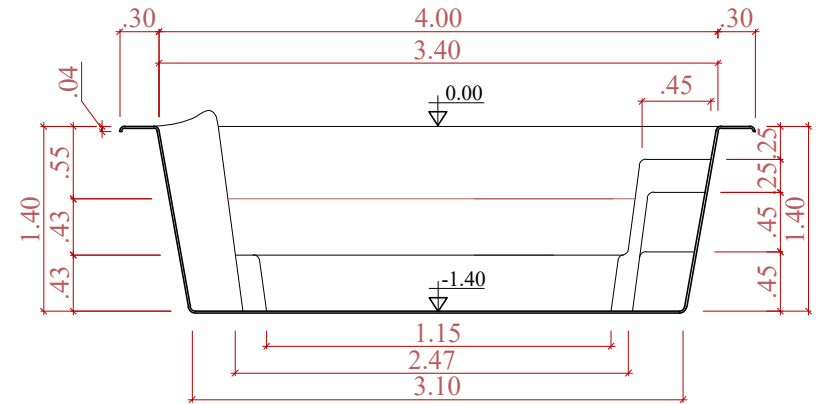

PLANTA
ESCALA 1:30

CORTE TRANSVERSAL
ESCALA 1:30

CORTE LONGITUDINAL
ESCALA 1:30

OBS: ESTE MODELO APRESENTA MÃO FRANCESA AO LONGO DA BORDA E REFORÇOS DISTRIBUIDOS A UMA DISTÂNCIA MÉDIA DE 45cm