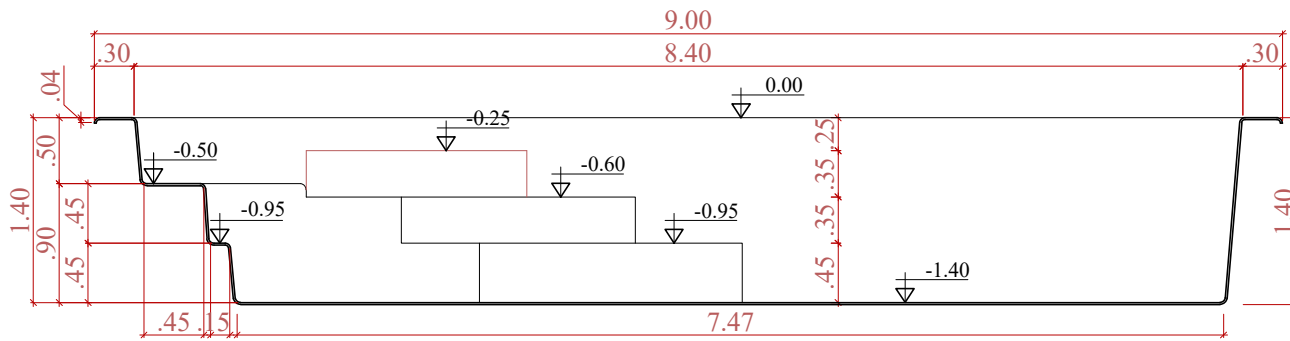

PLANTA
ESCALA 1:30

CORTE TRANSVERSAL
ESCALA 1:30

CORTE LONGITUDINAL
ESCALA 1:30

OBS: ESTE MODELO APRESENTA MÃO FRANCESA AO LONGO DA BORDA E REFORÇOS DISTRIBUIDOS A UMA DISTÂNCIA MÉDIA DE 45cm