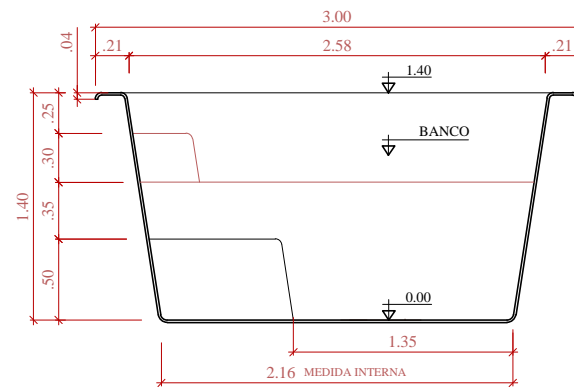

PLANTA
ESCALA 1:30

OBS: ESTE MODELO APRESENTA MÃO FRANCESA AO LONGO DA BORDA E REFORÇOS DISTRIBUIDOS A UMA DISTÂNCIA MÉDIA DE 45cm

CORTE LONGITUDINAL
ESCALA 1:30

CORTE TRANSVERSAL
ESCALA 1:30

OBS: ESTE MODELO APRESENTA MÃO FRANCESA AO LONGO DA BORDA
E REFORÇOS DISTRIBUIDOS A UMA DISTÂNCIA MÉDIA DE 45cm