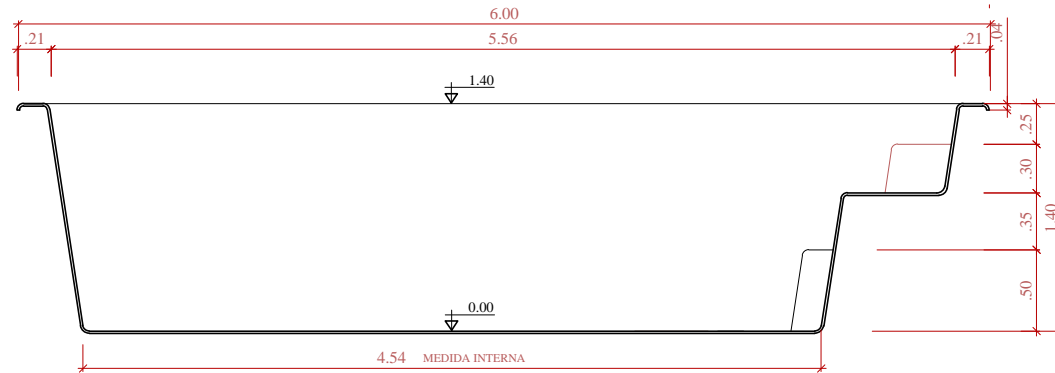

PLANTA
ESCALA 1:30

OBS: ESTE MODELO APRESENTA MÃO FRANCESA AO LONGO DA BORDA E REFORÇOS DISTRIBUIDOS A UMA DISTÂNCIA MÉDIA DE 45cm

CORTE LONGITUDINAL
ESCALA 1:30

CORTE TRANSVERSAL
ESCALA 1:30

OBS: ESTE MODELO APRESENTA MÃO FRANCESA AO LONGO DA BORDA
E REFORÇOS DISTRIBUIDOS A UMA DISTÂNCIA MÉDIA DE 45cm