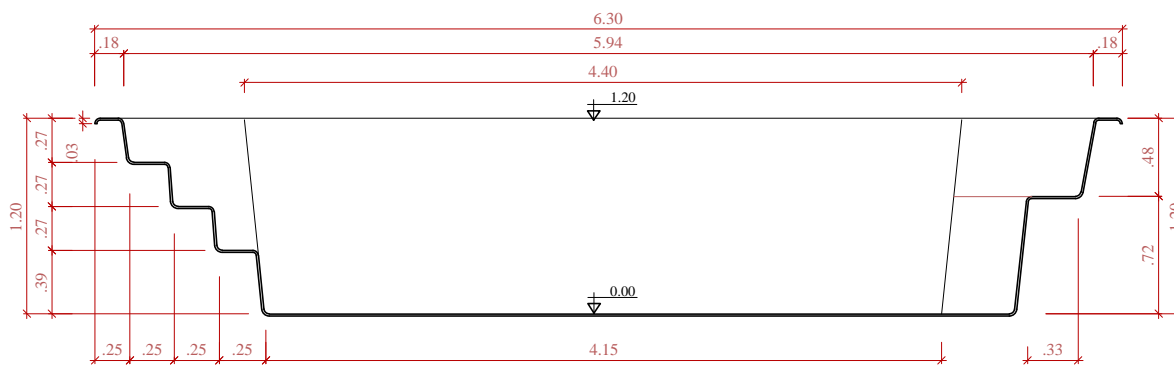

**PLANTA**  
ESCALA 1:30

**CORTE TRANSVERSAL**  
ESCALA 1:30

**CORTE LONGITUDINAL**  
ESCALA 1:30

OBS: ESTE MODELO APRESENTA MÃO FRANCESA AO LONGO DA BORDA E REFORÇOS DISTRIBUIDOS A UMA DISTÂNCIA MÉDIA DE 45cm