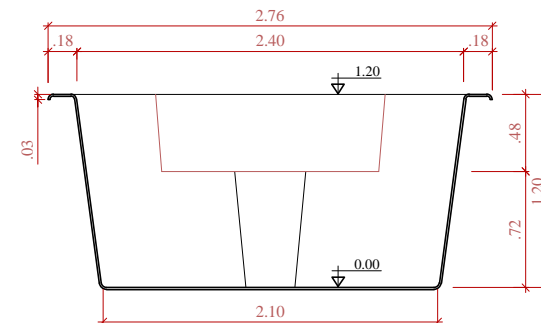

**PLANTA**  
ESCALA 1:30

**CORTE TRANSVERSAL**  
ESCALA 1:30

**CORTE LONGITUDINAL**  
ESCALA 1:30

OBS: ESTE MODELO APRESENTA MÃO FRANCESA AO LONGO DA BORDA E REFORÇOS DISTRIBUIDOS A UMA DISTÂNCIA MÉDIA DE 45cm