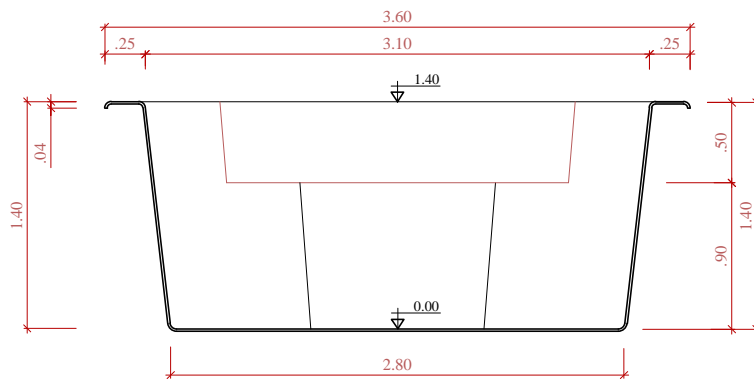

PLANTA
ESCALA 1:30

OBS: ESTE MODELO APRESENTA MÃO FRANCESA AO LONGO DA BORDA E REFORÇOS DISTRIBUIDOS A UMA DISTÂNCIA MÉDIA DE 45cm

CORTE TRANSVERSAL
ESCALA 1:30

CORTE LONGITUDINAL 1
ESCALA 1:30

CORTE LONGITUDINAL 2
ESCALA 1:30

OBS: ESTE MODELO APRESENTA MÃO FRANCESA AO LONGO DA BORDA E REFORÇOS DISTRIBUIDOS A UMA DISTÂNCIA MÉDIA DE 45cm