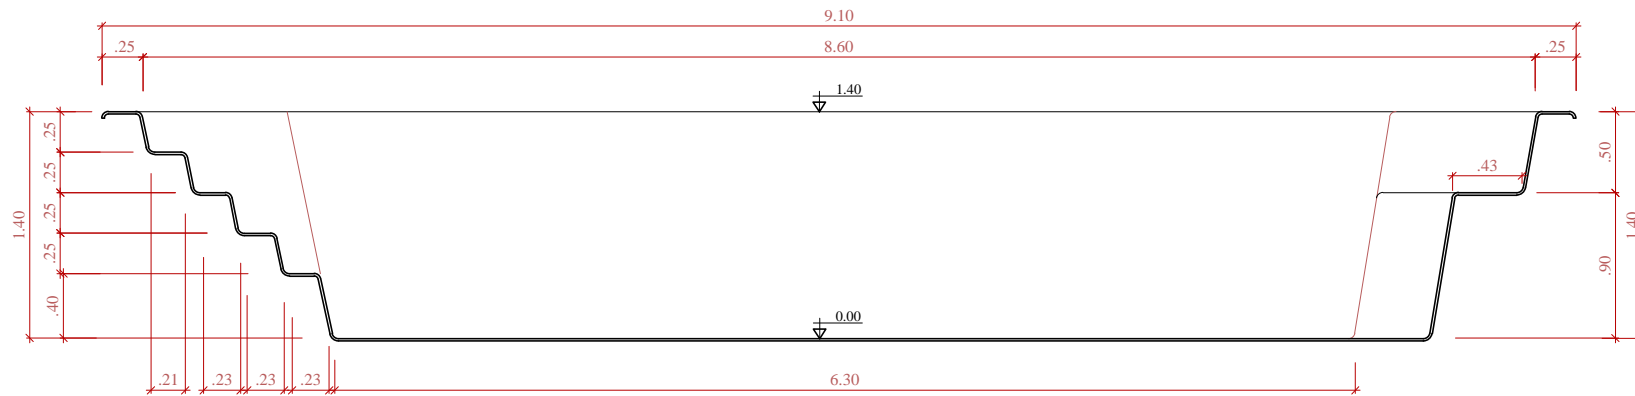

PLANTA
ESCALA 1:30

OBS: ESTE MODELO APRESENTA MÃO FRANCESA AO LONGO DA BORDA E REFORÇOS DISTRIBUIDOS A UMA DISTÂNCIA MÉDIA DE 45cm

CORTE TRANSVERSAL
ESCALA 1:30

CORTE LONGITUDINAL 1
ESCALA 1:30

CORTE LONGITUDINAL 2
ESCALA 1:30

OBS: ESTE MODELO APRESENTA MÃO FRANCESA AO LONGO DA BORDA E REFORÇOS DISTRIBUIDOS A UMA DISTÂNCIA MÉDIA DE 45cm