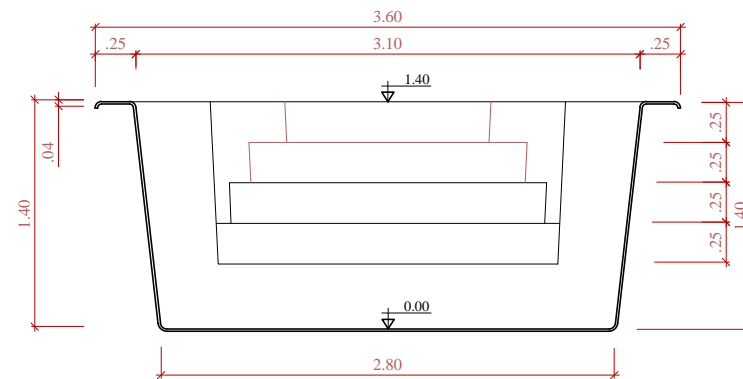

PLANTA
ESCALA 1:30

OBS: ESTE MODELO APRESENTA MÃO FRANCESA AO LONGO DA BORDA E REFORÇOS DISTRIBUIDOS A UMA DISTÂNCIA MÉDIA DE 45cm

CORTE TRANSVERSAL
ESCALA 1:30

CORTE LONGITUDINAL 1
ESCALA 1:30

CORTE LONGITUDINAL 2
ESCALA 1:30

OBS: ESTE MODELO APRESENTA MÃO FRANCESA AO LONGO DA BORDA E REFORÇOS DISTRIBUIDOS A UMA DISTÂNCIA MÉDIA DE 45cm