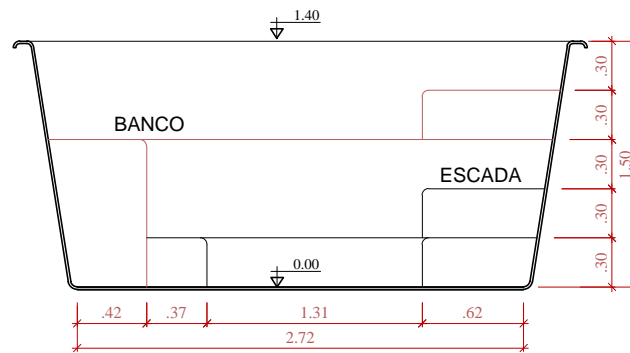

PLANTA
ESCALA 1:50

OBS: ESTE MODELO APRESENTA MÃO FRANCESA AO LONGO DA BORDA
E REFORÇOS DISTRIBUIDOS A UMA DISTÂNCIA MÉDIA DE 45cm

CORTE LONGITUDINAL
ESCALA 1:50

CORTE TRANSVERSAL
ESCALA 1:50

OBS: ESTE MODELO APRESENTA MÃO FRANCESA AO LONGO DA BORDA
E REFORÇOS DISTRIBUIDOS A UMA DISTÂNCIA MÉDIA DE 45cm