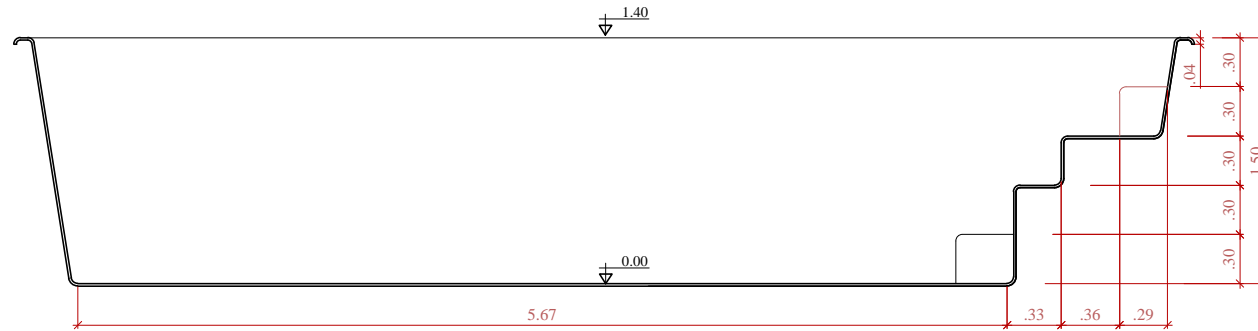

PLANTA
ESCALA 1:50

OBS: ESTE MODELO APRESENTA MÃO FRANCESA AO LONGO DA BORDA
E REFORÇOS DISTRIBUIDOS A UMA DISTÂNCIA MÉDIA DE 45cm

CORTE LONGITUDINAL
ESCALA 1:50

CORTE TRANSVERSAL
ESCALA 1:50

OBS: ESTE MODELO APRESENTA MÃO FRANCESA AO LONGO DA BORDA
E REFORÇOS DISTRIBUIDOS A UMA DISTÂNCIA MÉDIA DE 45cm