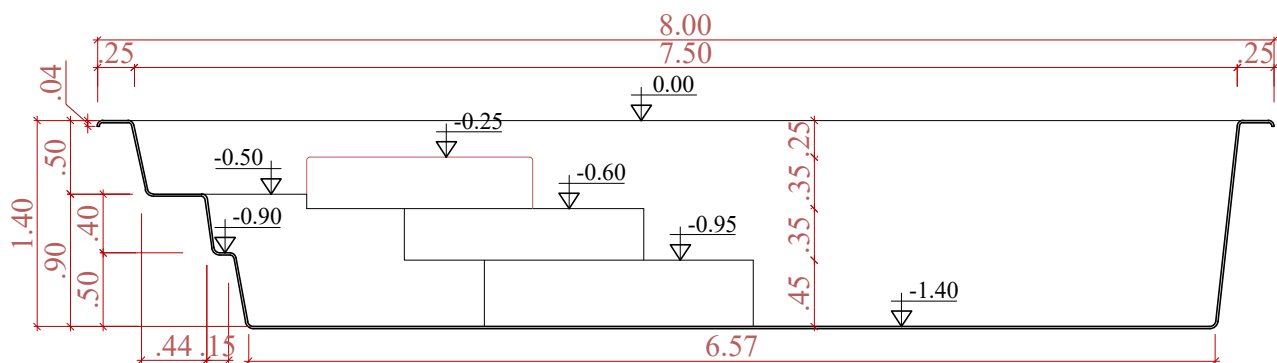

PLANTA
ESCALA 1:30

CORTE LONGITUDINAL
ESCALA 1:30

CORTE TRANSVERSAL
ESCALA 1:30

OBS: ESTE MODELO APRESENTA MÃO FRANCESA AO LONGO DA BORDA E REFORÇOS DISTRIBUIDOS A UMA DISTÂNCIA MÉDIA DE 45cm