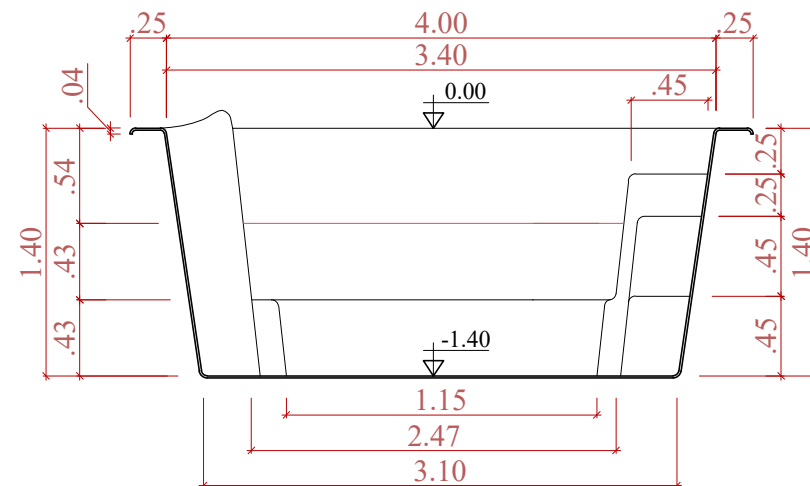

PLANTA
ESCALA 1:30

CORTE LONGITUDINAL
ESCALA 1:30

CORTE TRANSVERSAL
ESCALA 1:30

OBS: ESTE MODELO APRESENTA MÃO FRANCESA AO LONGO DA BORDA E REFORÇOS DISTRIBUIDOS A UMA DISTÂNCIA MÉDIA DE 45cm