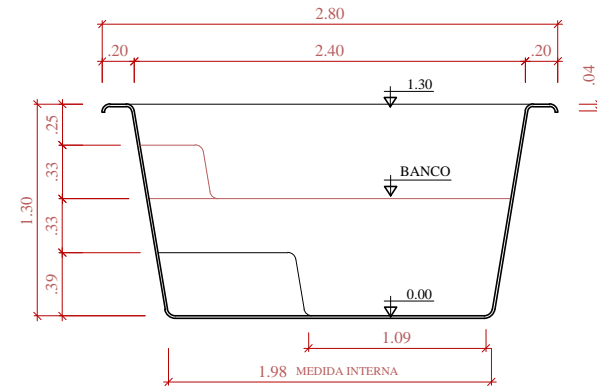

MODELO MAZARA

01/01

PLANTA
ESCALA 1:30

CORTE TRANSVERSAL
ESCALA 1:30

CORTE LONGITUDINAL
ESCALA 1:30

OBS: ESTE MODELO APRESENTA MÃO FRANCESA AO LONGO DA BORDA E REFORÇOS DISTRIBUIDOS A UMA DISTÂNCIA MÉDIA DE 45cm