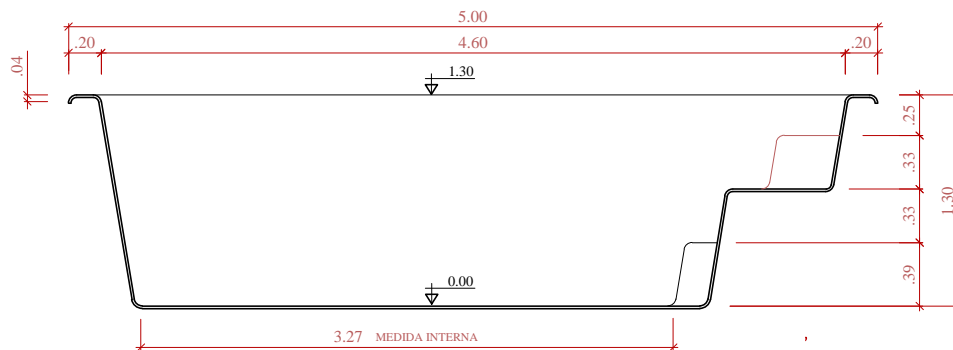

MODELO MAZARA

01/01

PLANTA
ESCALA 1:30

CORTE TRANSVERSAL
ESCALA 1:30

CORTE LONGITUDINAL
ESCALA 1:30

OBS: ESTE MODELO APRESENTA MÃO FRANCESA AO LONGO DA BORDA E REFORÇOS DISTRIBUIDOS A UMA DISTÂNCIA MÉDIA DE 45cm