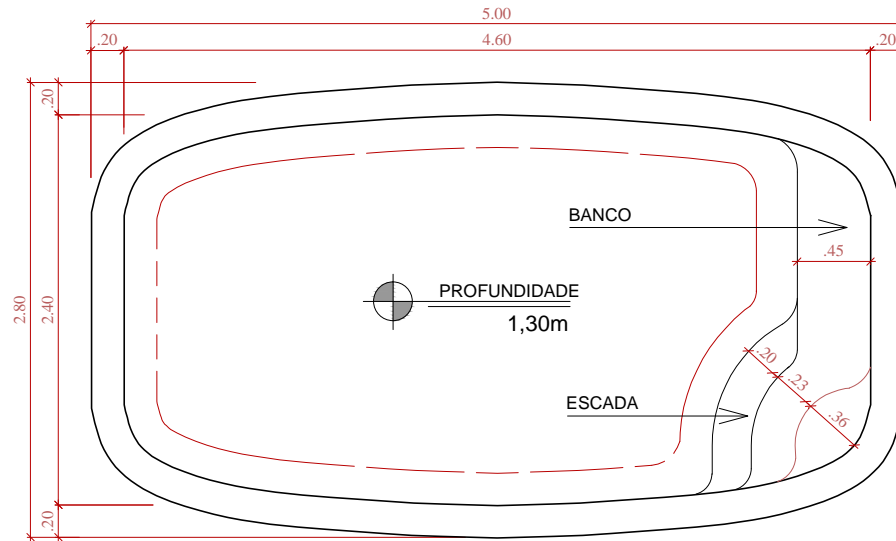

MODELO MAZARA

01/01

PLANTA
ESCALA 1:30

CORTE TRANSVERSAL
ESCALA 1:30

CORTE LONGITUDINAL
ESCALA 1:30

OBS: ESTE MODELO APRESENTA MÃO FRANCESA AO LONGO DA BORDA E REFORÇOS DISTRIBUIDOS A UMA DISTÂNCIA MÉDIA DE 45cm