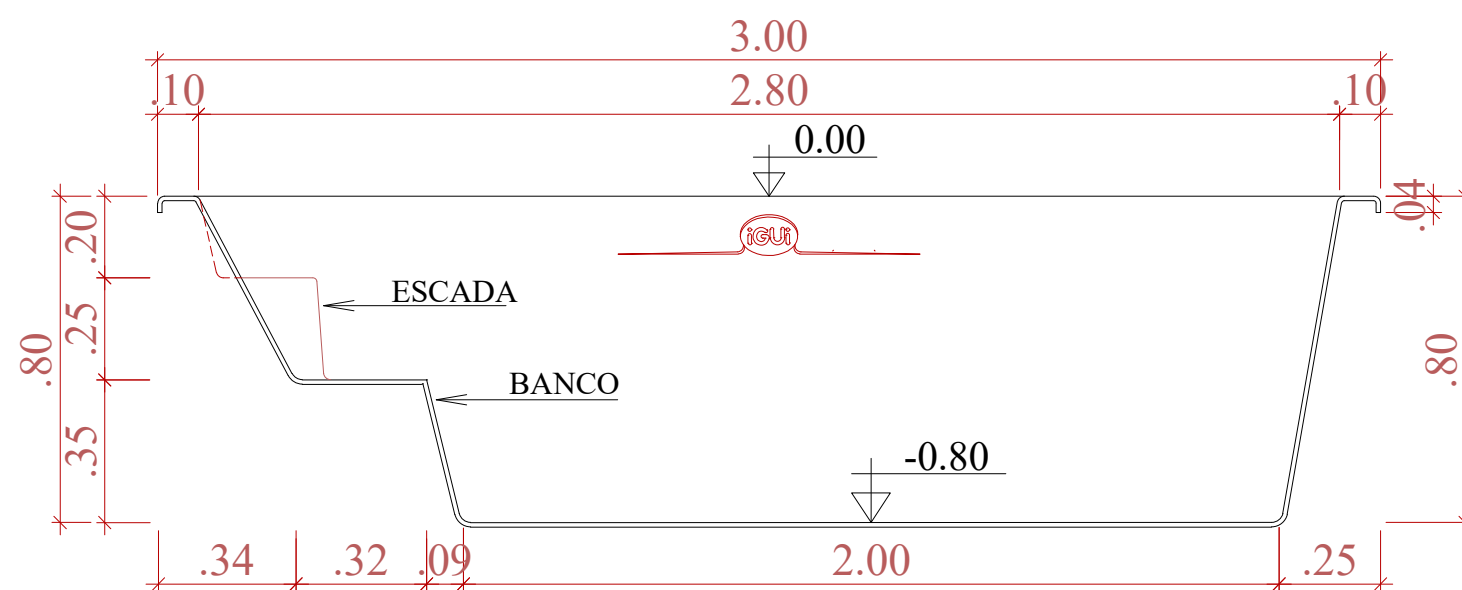

PLANTA

ESCALA 1:50

CORTE TRANSVERSAL

ESCALA 1:50

CORTE LONGITUDINAL

ESCALA 1:50

OBS: ESTE MODELO APRESENTA MÃO FRANCESA AO LONGO DA BORDA E REFORÇOS DISTRIBUIDOS A UMA DISTÂNCIA MÉDIA DE 45cm