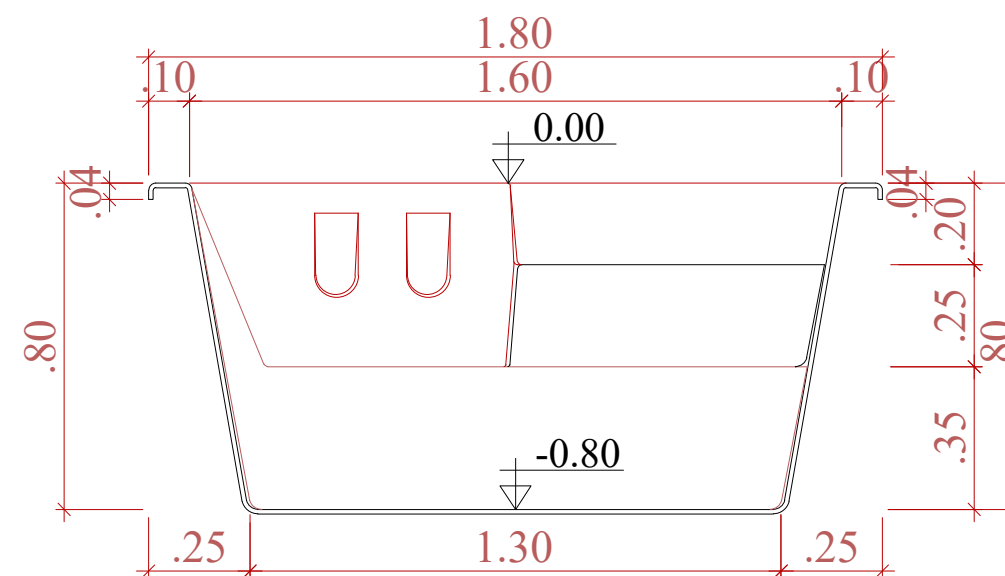

PLANTA

ESCALA 1:50

CORTE TRANSVERSAL

ESCALA 1:50

CORTE LONGITUDINAL

ESCALA 1:50

OBS: ESTE MODELO APRESENTA MÃO FRANCESA AO LONGO DA BORDA E REFORÇOS DISTRIBUIDOS A UMA DISTÂNCIA MÉDIA DE 45cm