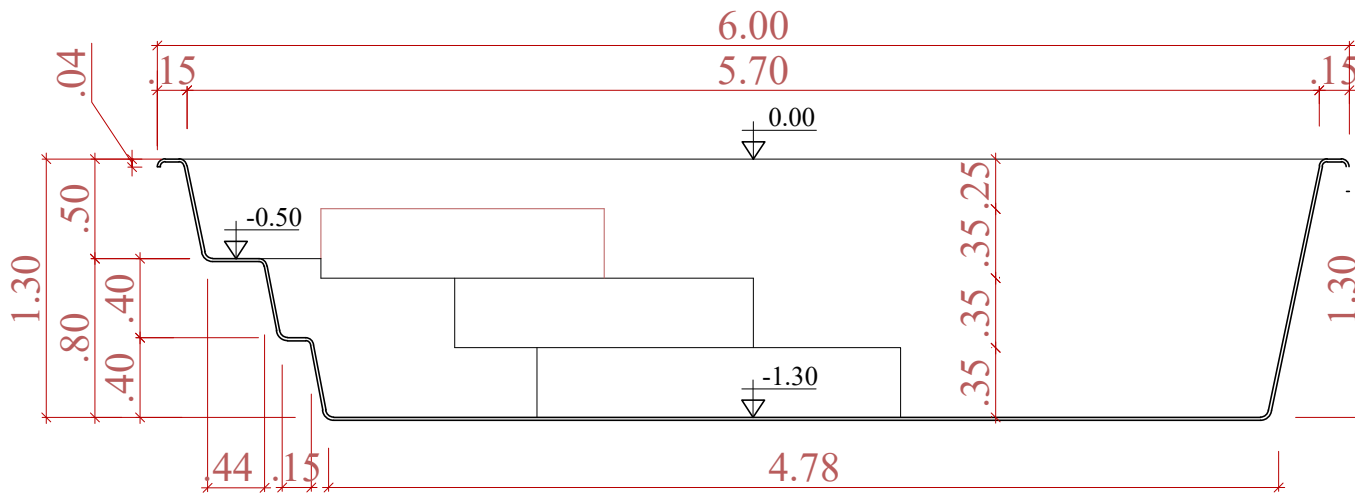

PLANTA
ESCALA 1:30

CORTE LONGITUDINAL
ESCALA 1:30

CORTE TRANSVERSAL
ESCALA 1:30

OBS: ESTE MODELO APRESENTA MÃO FRANCESA AO LONGO DA BORDA E REFORÇOS DISTRIBUÍDOS A UMA DISTÂNCIA MÉDIA DE 45cm