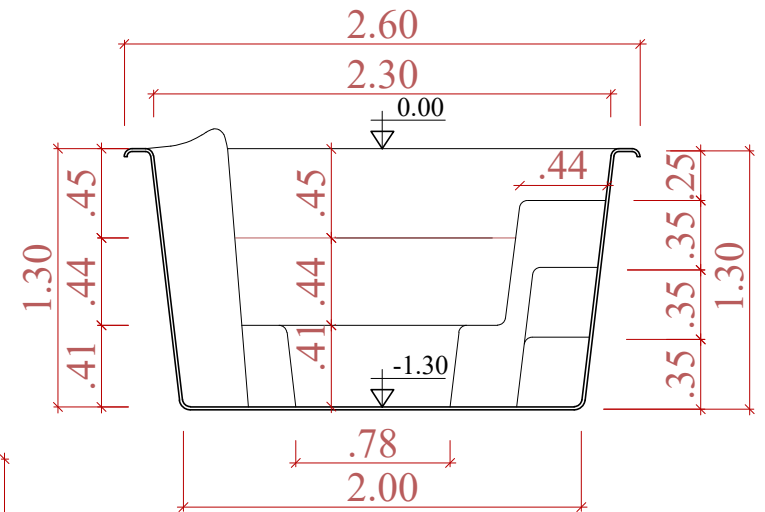

PLANTA
ESCALA 1:30

CORTE LONGITUDINAL
ESCALA 1:30

CORTE TRANSVERSAL
ESCALA 1:30

OBS: ESTE MODELO APRESENTA MÃO FRANCESA AO LONGO DA BORDA E REFORÇOS DISTRIBUÍDOS A UMA DISTÂNCIA MÉDIA DE 45cm