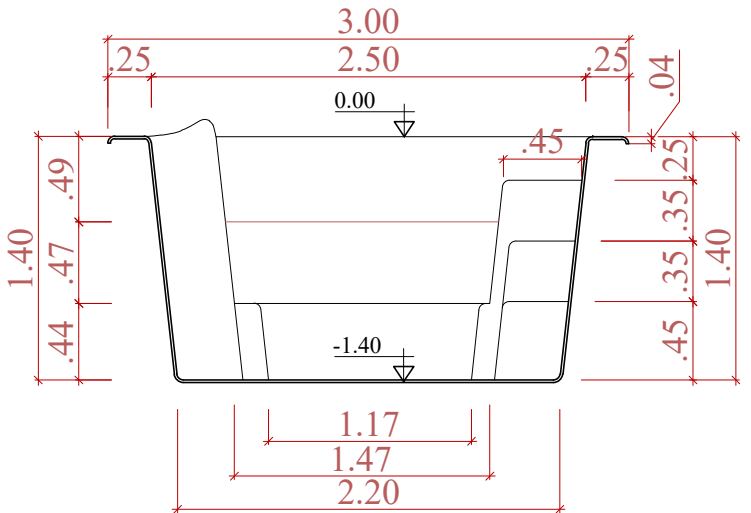

**PLANTA**  
ESCALA 1:30

**CORTE TRANSVERSAL**  
ESCALA 1:30

**CORTE LONGITUDINAL**  
ESCALA 1:30

OBS: ESTE MODELO APRESENTA MÃO FRANCESA AO LONGO DA BORDA E REFORÇOS DISTRIBUIDOS A UMA DISTÂNCIA MÉDIA DE 45cm