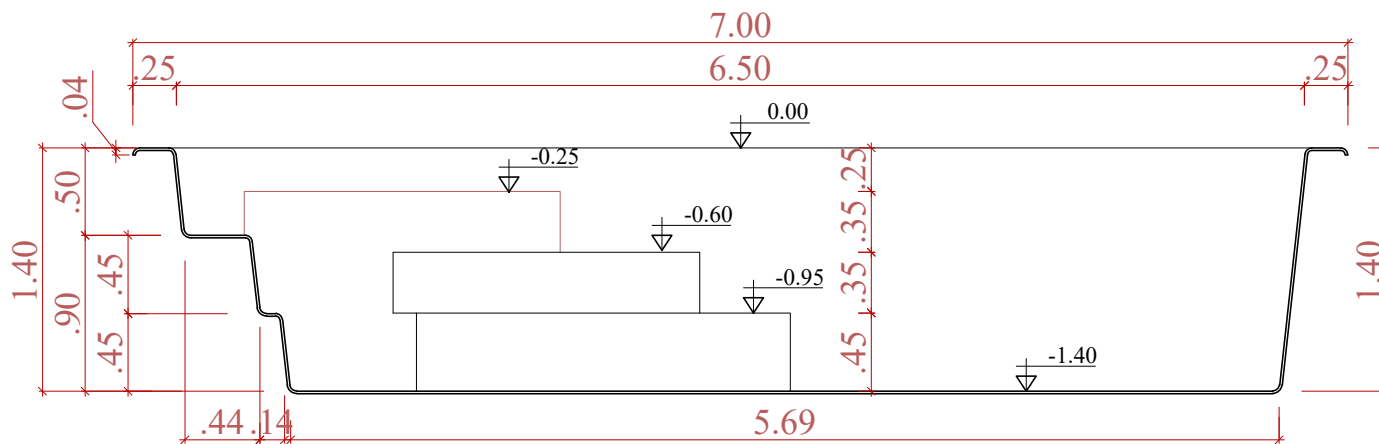

**PLANTA**  
ESCALA 1:30

**CORTE TRANSVERSAL**  
ESCALA 1:30

**CORTE LONGITUDINAL**  
ESCALA 1:30

OBS: ESTE MODELO APRESENTA MÃO FRANCESA AO LONGO DA BORDA E REFORÇOS DISTRIBUIDOS A UMA DISTÂNCIA MÉDIA DE 45cm