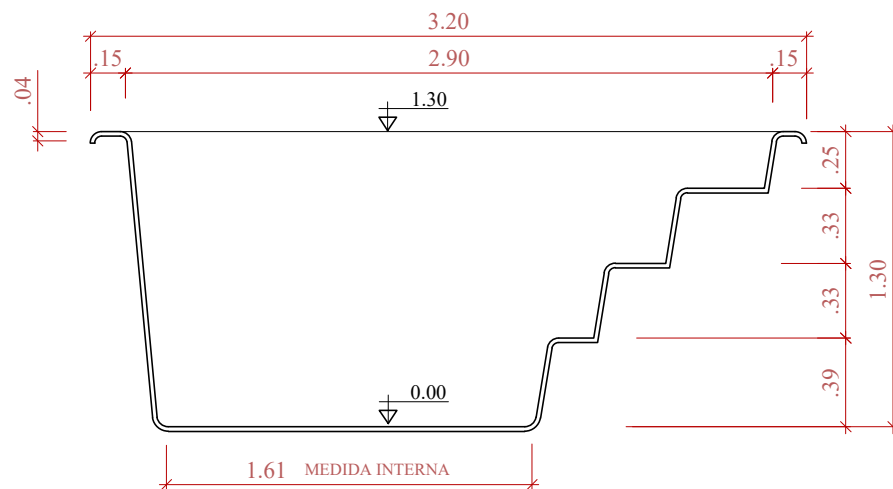

PLANTA

ESCALA 1:30

CORTE LONGITUDINAL

ESCALA 1:30

CORTE TRANSVERSAL

ESCALA 1:30

OBS: ESTE MODELO APRESENTA MÃO FRANCESA AO LONGO DA BORDA E REFORÇOS DISTRIBUIDOS A UMA DISTÂNCIA MÉDIA DE 45cm