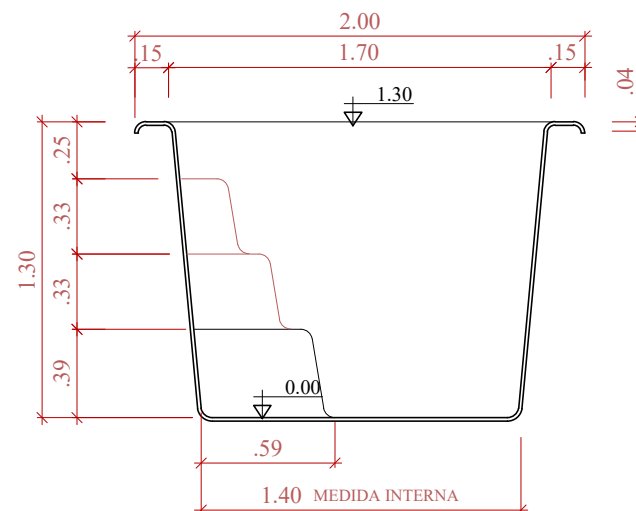

PLANTA

ESCALA 1:30

CORTE LONGITUDINAL

ESCALA 1:30

CORTE TRANSVERSAL

ESCALA 1:30

OBS: ESTE MODELO APRESENTA MÃO FRANCESA AO LONGO DA BORDA E REFORÇOS DISTRIBUIDOS A UMA DISTÂNCIA MÉDIA DE 45cm